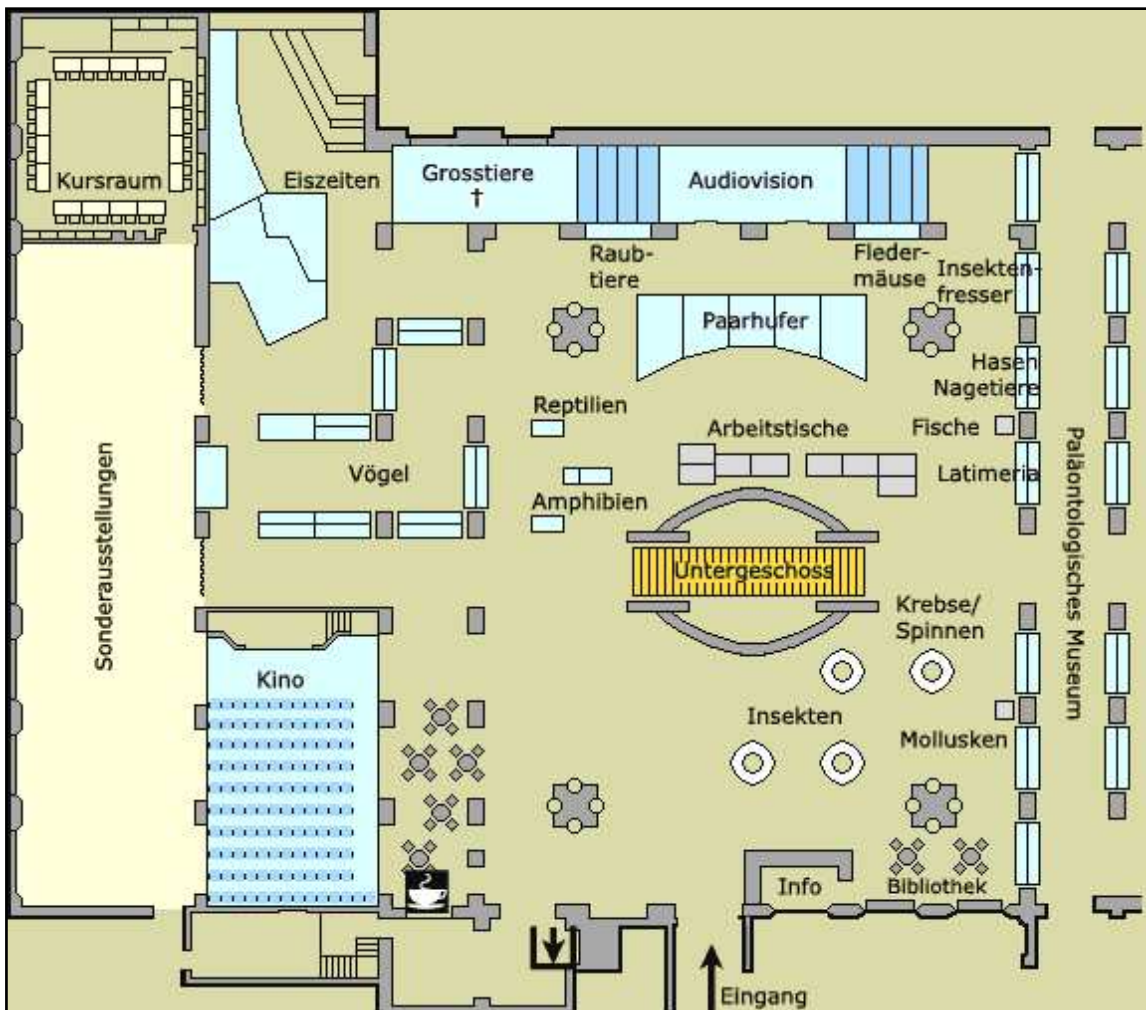

SITUATIONSPLÄNE

Untergeschoss

(nicht einheimische Tiere nach Regionen)

- NEOTROPIS Süd- & Zentralamerika
- AUSTRALIS Australien & Ozeanien
- AETHIOPIS Süd- & Zentralafrika
- ORIENTALIS Süd- & Ostasien
- PALÄARKTIS Eurasien, Nordafrika & Arabien
- (NE)ARKTIS Nordeurasien & Nordamerika
- OZEANIS Weltmeere

Erdgeschoss

(einheimische Tiere nach Gruppen)

- MOLLUSKEN
- KREBSTIERE
- SPINNENTIERE
- INSEKTEN
- FISCHE
- AMPHIBIEN
- REPTILIEN
- SÄUGETIERE
- VÖGEL
- AUSGESTORBENE TIERE

Zoologisches Museum der Universität Zürich
 Karl Schmid-Strasse 4, CH-8006 Zürich, 01 / 634 38 38, zminfo@zoolmus.unizh.ch
 Dienstag-Freitag : 9-17 Uhr, Samstag/Sonntag : 10-16 Uhr